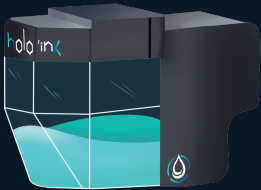

holo'ink

## HOLO'PRINT

- 20 cm x 20 cm
- TRANSPORTABLE
- CAPTEUR INFRAROUGE ET CAPTEUR DIGITAL
- AUTO-DÉSINTÉGRATION DES HOLORAMMES

• TECHNOLOGIE HOLO'SCRIPT

» ET VOS PIXELS DEVIENNENT RÉELS